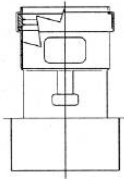

PAGE 12

NO. ARTICLE

DÉNOMINATION

Prix de vente
Par pièce
Sans TVA ni Rplp

130010

Adapter PP

pour conduit flexible 100 mm conduit PPs 110mm

CHF 57.60

Set de fixation inox pour conduit flexible

Se compose de: 1 pièce de retenue.
Vis et écrous

1 bague plastique

130015

pour conduit flexible 80 mm

CHF 66.30

130016

pour conduit flexible 100 mm

CHF 68.20

Mesures et dessins sur demande