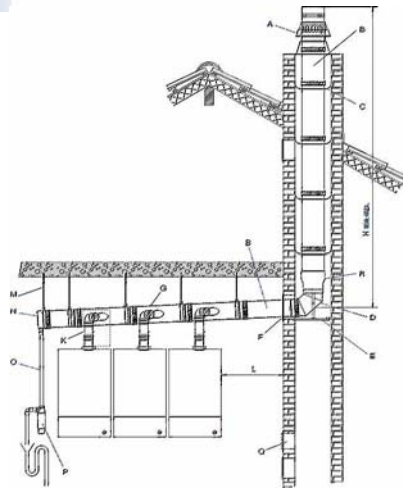

Chauffage
Chauffe-eau
Pompe à chaleur
Solaire
Tank in Tank

Maitrise fédérale Brevet fédéral de Spécialiste en brûleurs à mazout et à gaz VSO Brevet ARPEA

Rue du Stand 22
1958 St-Léonard

027 / 203 60 16
027 / 203 60 17-fax

www.delalay.ch
info@delalay.ch