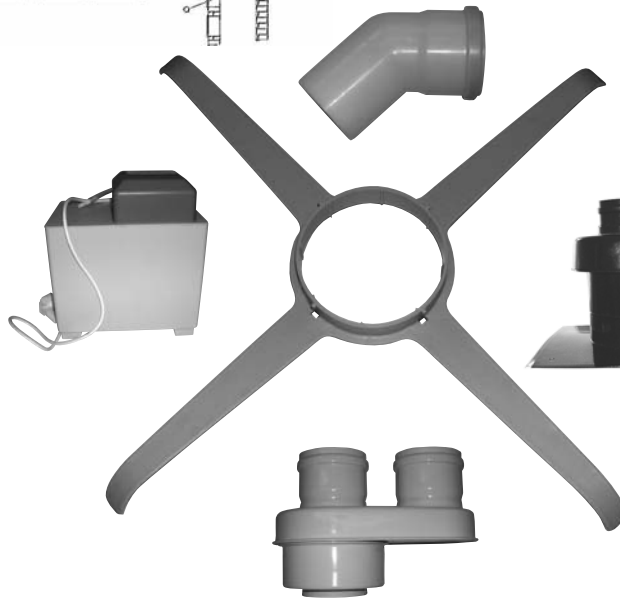

Chauffage
Chauffe-eau
Pompe à chaleur
Solaire
Tank in Tank

Maitrise fédérale Brevet fédéral de Spécialiste en brûleurs à mazout et à gaz VSO Brevet ARPEA

Rue du Stand 22
1958 St-Léonard

027 / 203 60 16
027 / 203 60 17-fax

www.delalay.ch
info@delalay.ch