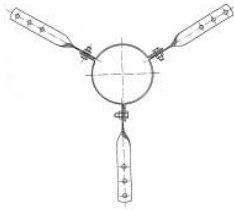

Raccordement séparé PPs 80/80 – Alu/PPs 80/125

CHF 171.80

114887

Raccordement séparé Alu 80/80 – Alu/Alu 80/125

CHF 267.50

Mesures et dessins sur demande

PAGE 11

	<u>NO. ARTICLE</u>	<u>DÉNOMINATION</u>	<u>Prix de vente</u> <u>Par pièce</u> <u>Sans TVA ni Rplp</u>
		Conduits flexibles	
	125080	Conduit flexible 80 mm Rouleau à 12 m	CHF 714.70
	125081	Conduit flexible 80 mm Rouleau à 25 m	CHF 1381.00
	125100	Conduit flexible 100 mm Rouleau à 12 m	CHF 901.60
	125101	Conduit flexible 100 mm Rouleau à 25 m	CHF 1682.30
		Solin de toiture pour conduit flexible	
	126080 126100	pour conduit flexible 80 mm pour conduit flexible 100 mm	CHF 210.00 CHF 210.00
		Raccordement droit pour conduit flexible	
	127080 127100	pour conduit flexible 80 mm pour conduit flexible 100 mm	CHF 42.70 CHF 48.70
		Pièce de révision pour conduit flexible	
	129080 129100	pour conduit flexible 80 mm pour conduit flexible 100 mm	CHF 74.60 CHF 126.30
		Raccord pour conduit flexible	
	128070 128100	pour conduit flexible 80 mm pour conduit flexible 100 mm	CHF 170.30 CHF 216.00
	130000	Collier de centrage pour conduit flexible pour conduit flexible 80 mm et 100 mm	CHF 20.20

Mesures et dessins sur demande

PAGE 12

NO. ARTICLE

DÉNOMINATION

Prix de vente
Par pièce
Sans TVA ni Rplp

130010

Adapter PP

pour conduit flexible 100 mm conduit PPs 110mm